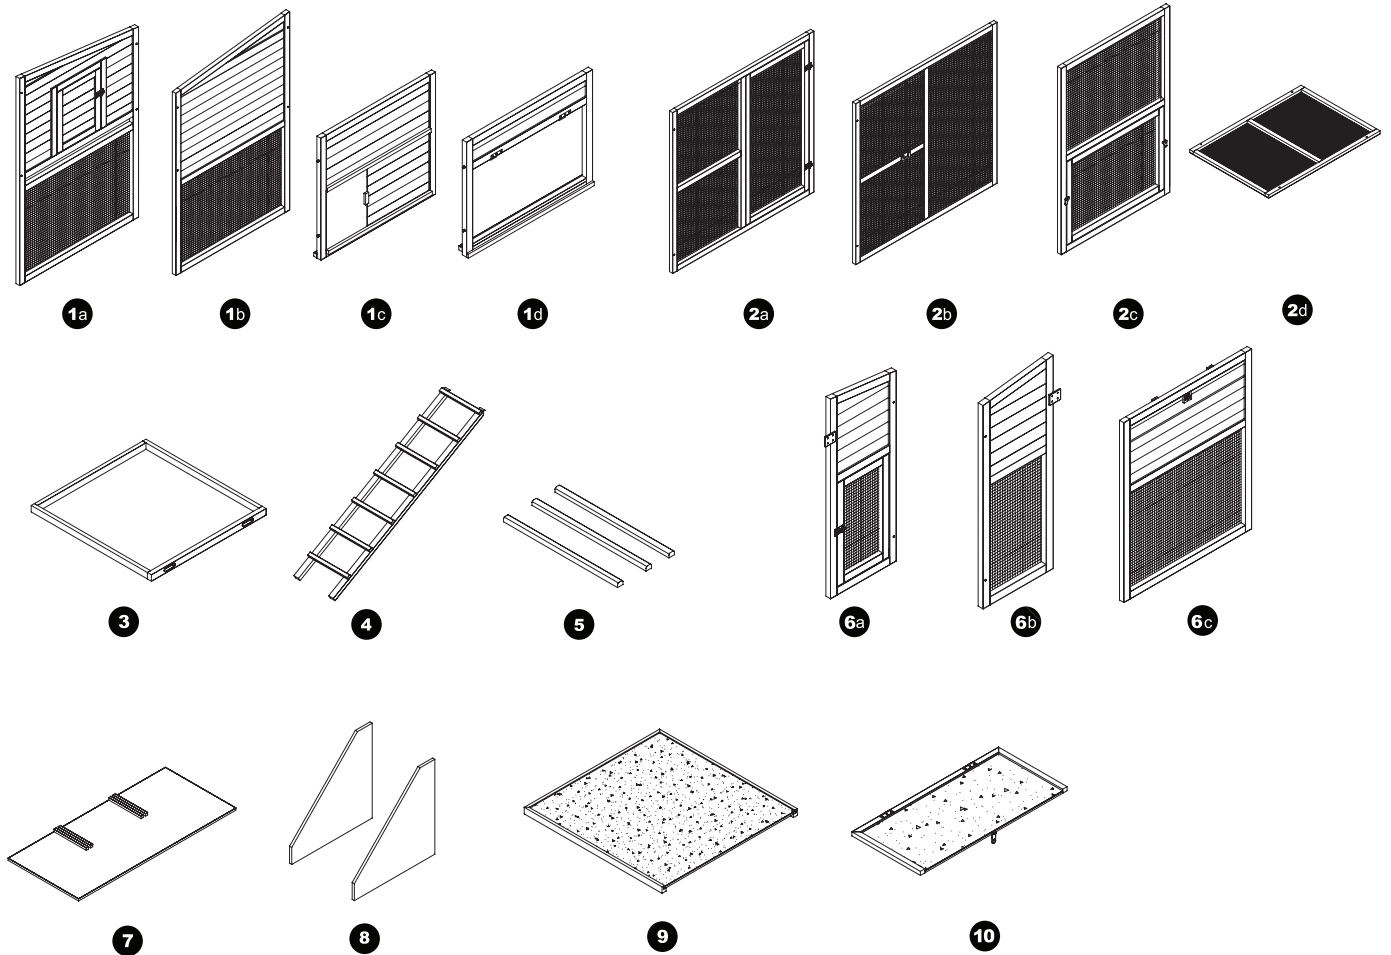

THESE PARTS:

FASTENERS

- (A) 20+1 pcs - $\varnothing$ 3.5x45 mm (C) 6+1 pcs - $\varnothing$ 3.5X 60 mm (E) 4+1 pcs - $\varnothing$ 3.5X20mm
  (B) 4+1 pcs - $\varnothing$ 3.5X 30mm (D) 2+1 pcs - $\varnothing$ 3.0X 16 mm (F) 4+1 pcs - $\varnothing$ 4.0X16 mm

WOOD PIECES