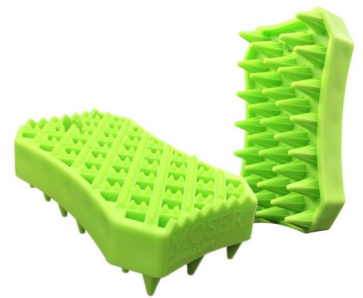

*Professional
pet care*

WAHL[®]
PROFESSIONAL

sheddy

UNSER ALLROUNDER FÜR ALLE KURZHAARHUNDE UND KATZEN!

■

Technische Daten

Artikelnr.	2999-7035
EAN	4015110022879